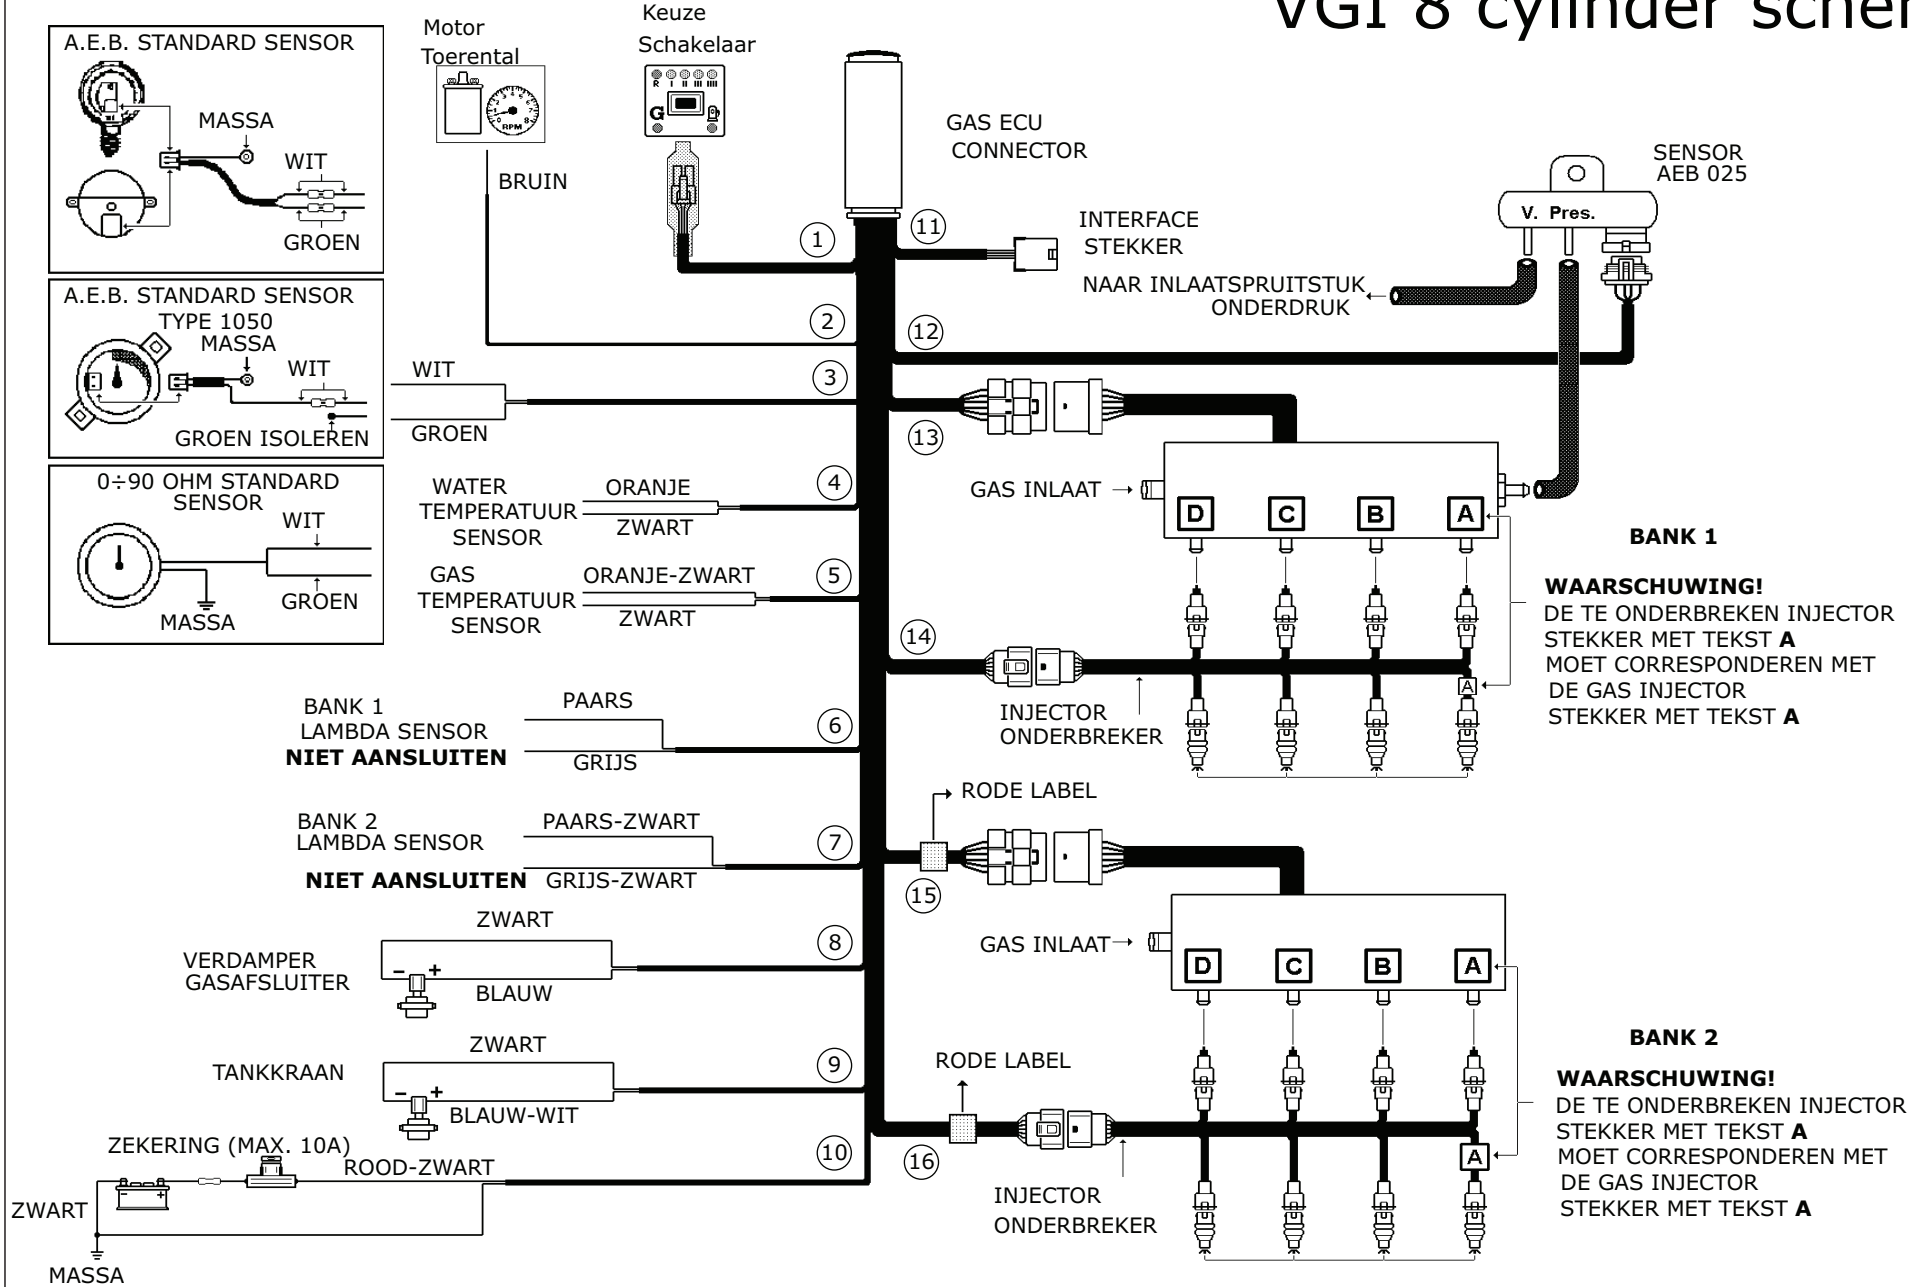

VGI 8 cylinder schema

Leg extra massa aan zwarte draad van elektrische kraan aan carrosserie !