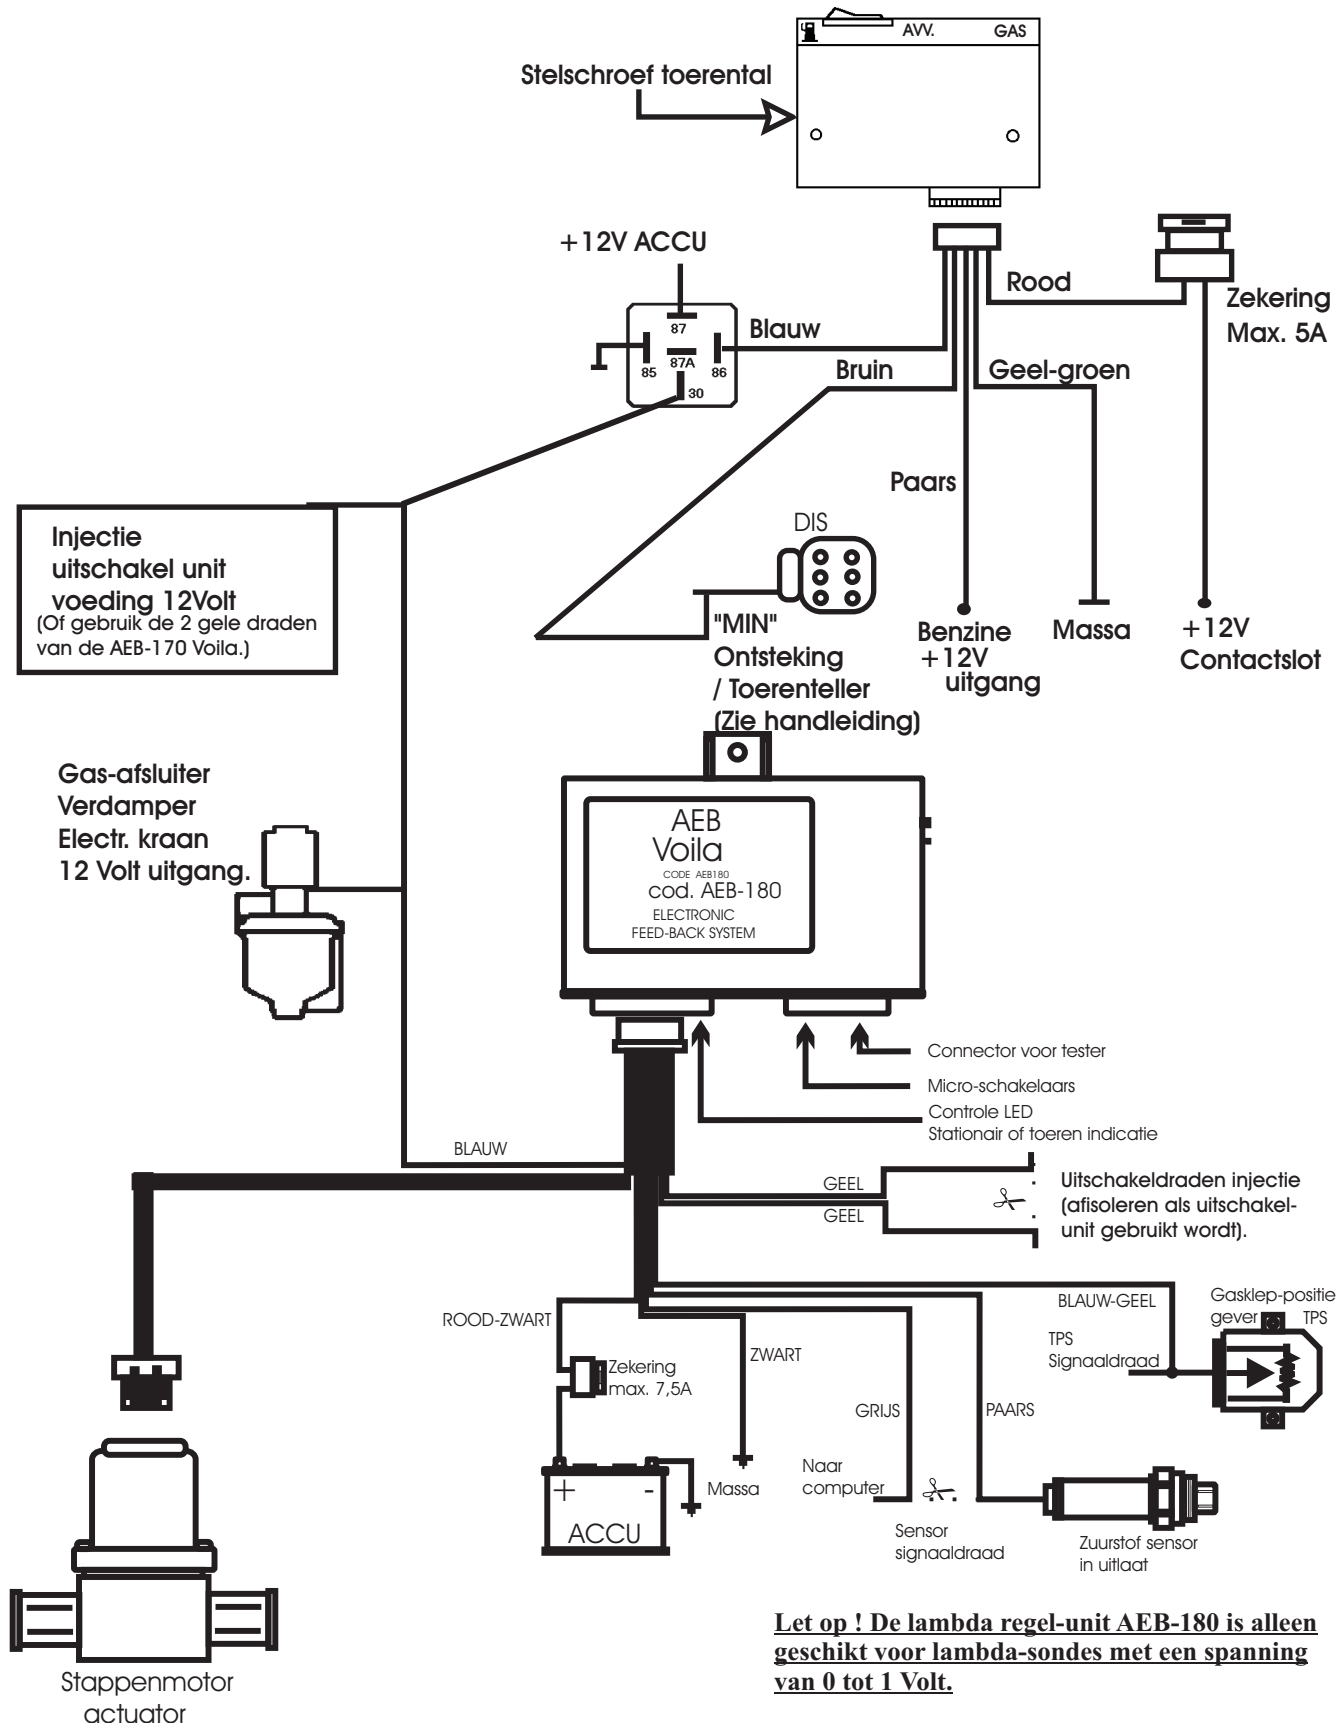

Benzine-startschakelaar DCM-101 + Lambda-regeling AEB-180

VOGELS AUTOGAS-SYSTEMEN , HOLLAND

TEL. 0499-473229

DCM101/180