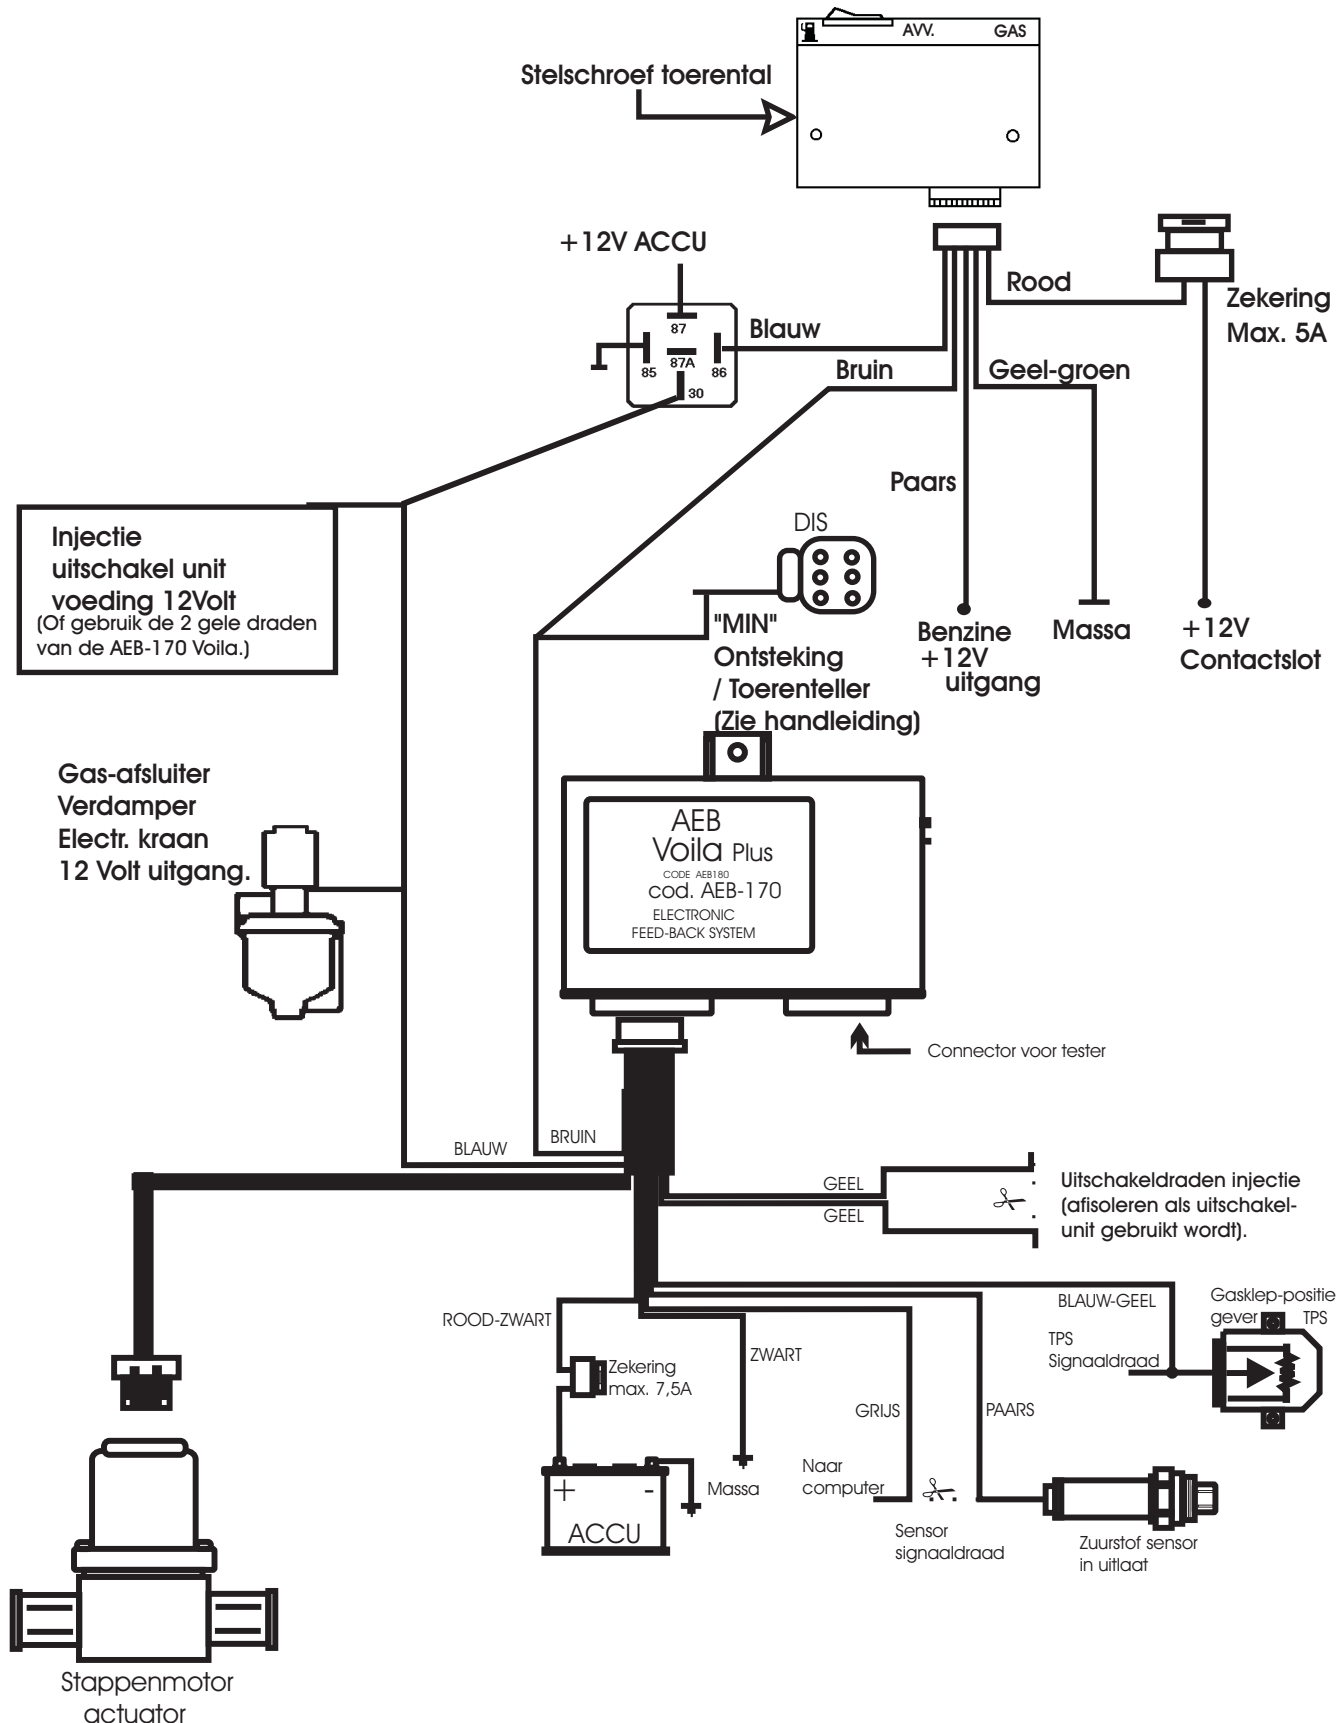

Benzine-startschakelaar DCM-101 + Lambda-regeling AEB-170

VOGELS AUTOGAS-SYSTEMEN , HOLLAND

TEL. 0499-473229

DCM101/170